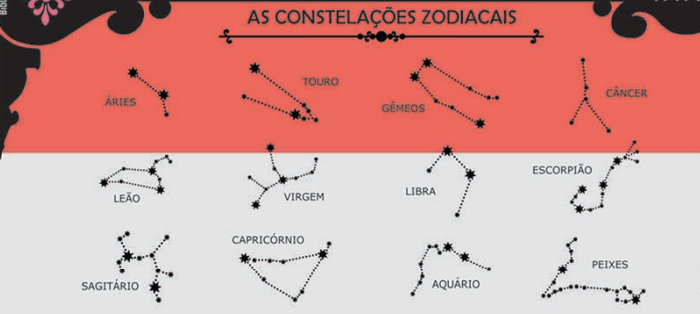

OS ANCIÕES REGENTES e AS NOTAS MUSICAIS

SIGNO ZODIACAL	NOTA	ANCIÃO REGENTE	SIGNO ZODIACAL	NOTA	ANCIÃO REGENTE
ÁRIES	DÓ	SATAARAN e SARAHIEL	LIBRA	SI	GRASGARREN e HADRAKIEL
TOURO	RÉ	BAGDAL e ARAZIEL	ESCORPIÃO	DÓ	RICHOL e SAISSAIEL
GÊMEOS	MÍ	SAGRAS e SARIEL	SAGITÁRIO	RÉ	VHCRÍ e SARITIEL
CÂNCER	FÁ	RANDHAR e PHAKIEL	CAPRICÓRNO	MÍ	SAGDALON e SEMAKIEL
LEÃO	SÁ	SAGHAR e SERATIEL	AQUÁRIO	FÁ	ARCHER e SAKMAKIEL
VIRGEM	LÁ	JADARA e SCHATIEL	PEIXES	SOL	RASARASA e VACABIEL

OS DIAS DA SEMANA

DIA ATUAL	DIA ASTROLÓGICO	PLANETA	SÍMBOLO
DOMINGO	2ª FEIRA	LUA	☾
SEGUNDA	3ª FEIRA	MERCÚRIO	☿
TERÇA	4ª FEIRA	VÊNUS	♀
QUARTA	5ª FEIRA	SOL	☼
QUINTA	6ª FEIRA	MARTE	♂
SEXTA	7ª FEIRA	JÚPITER	♃
SÁBADO	8ª FEIRA	SATURNO	♄

Bibliografia de Ilustração: curso zodiacal. 1. Tríplice Esotérico de Astrologia Hermética. O Caminho Iniciático nos Arcanos do Tarot e Kabala (V. M. Samael Aun Weor). Pequenos detalhes foram retirados de outros livros dentro do âmbito profano.

Copyright Editorial Mórnia