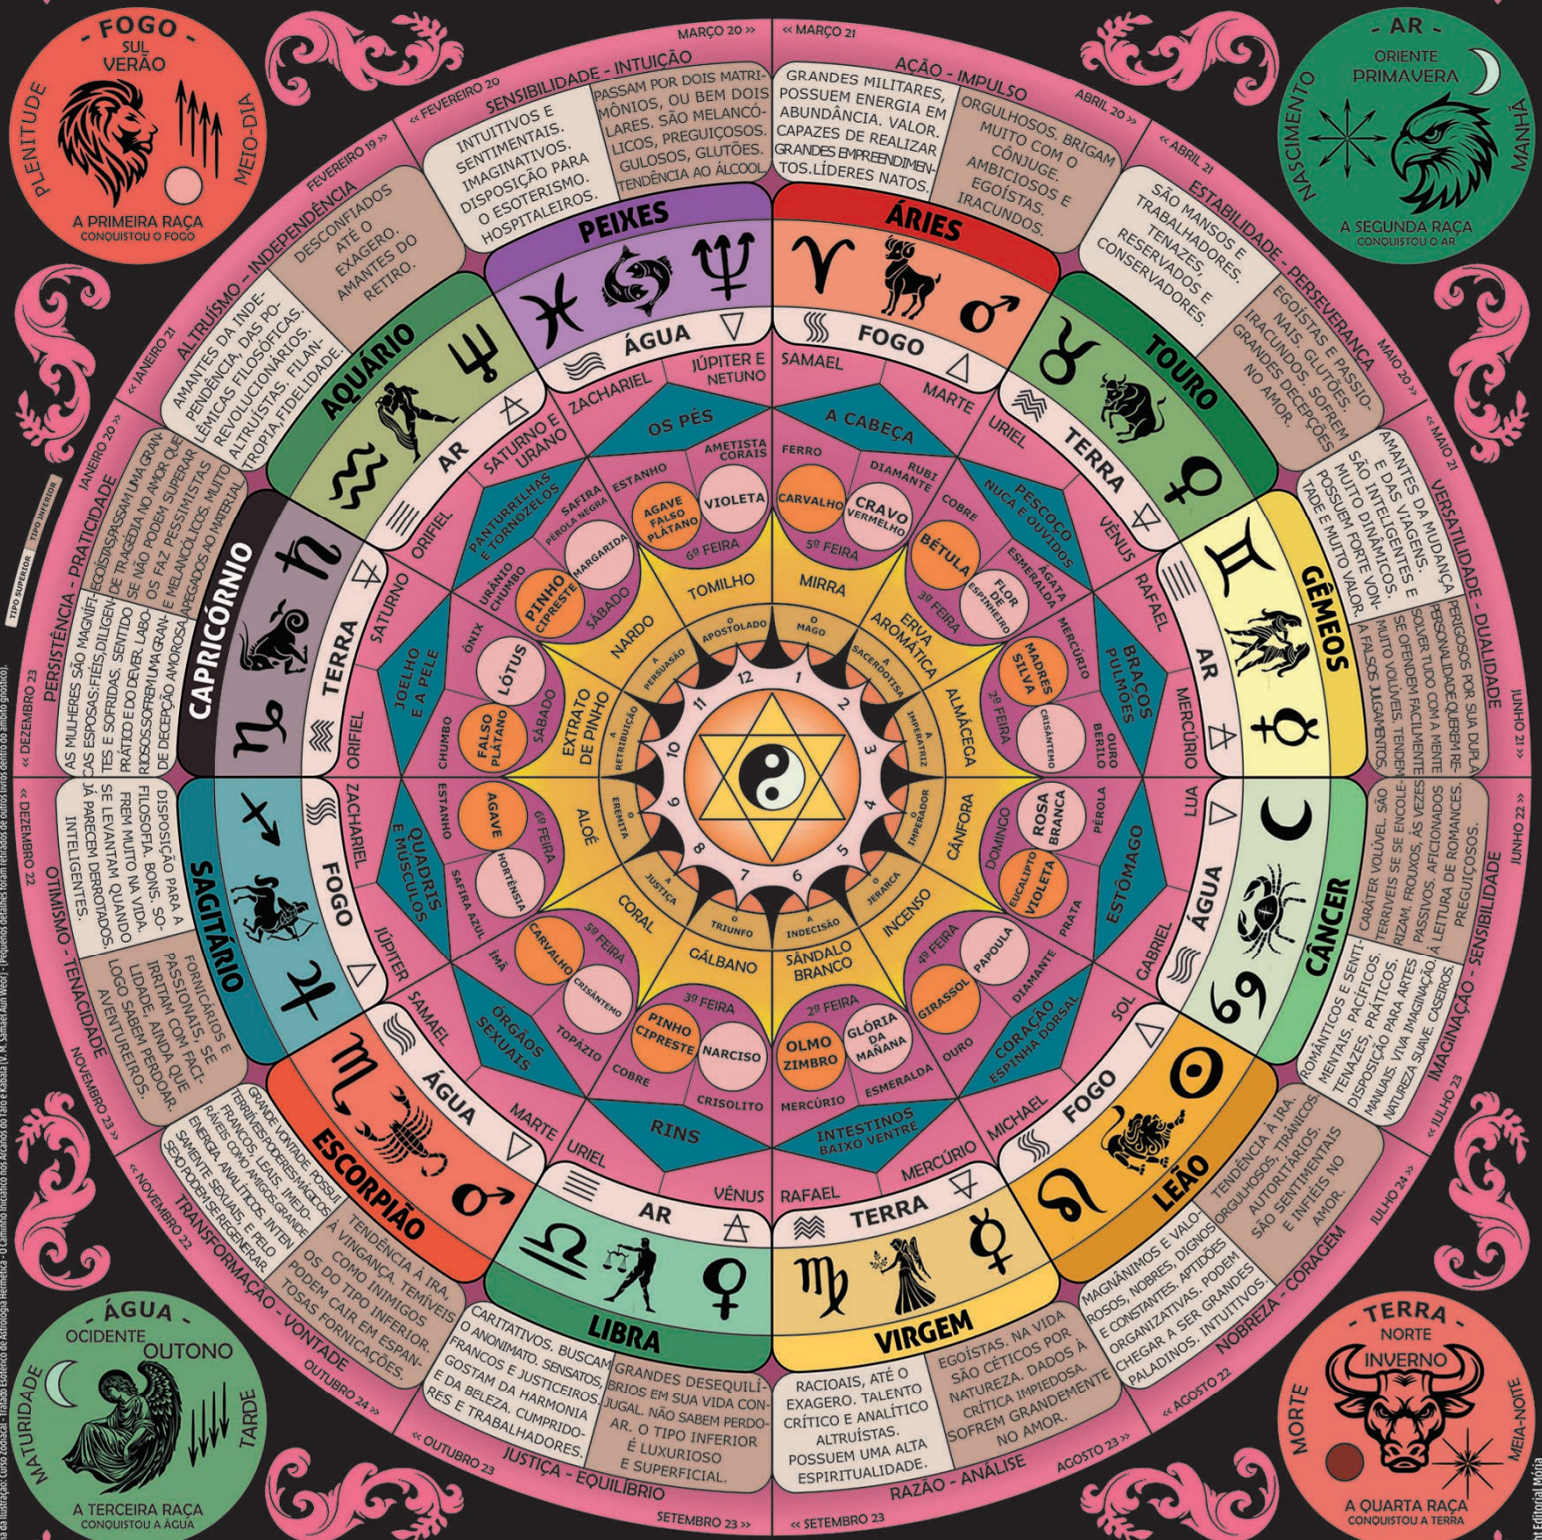

GUIA ASTROLÓGICO

www.ageacac.org.br